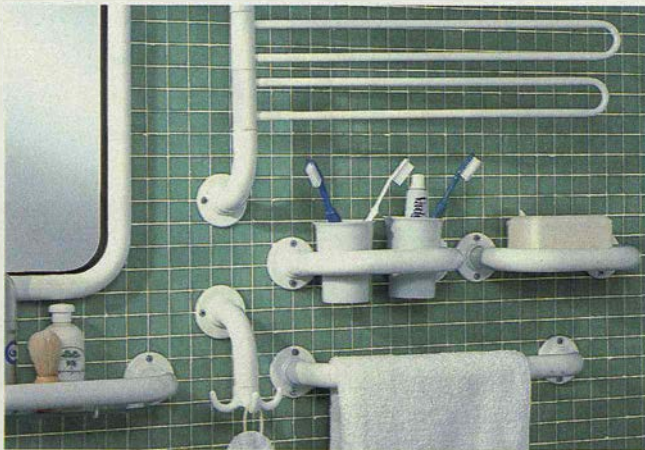

PERISKOP Lackerat stålror och ABS-plast. **Tvålkopp 69.- Handduksstäng 65.-** Längd 40 cm. **Glashylla 135.- Tandborstställ 69.-** exkl glas. **Handduksvängel 149.- Spegel 249.-** 60×60 cm.